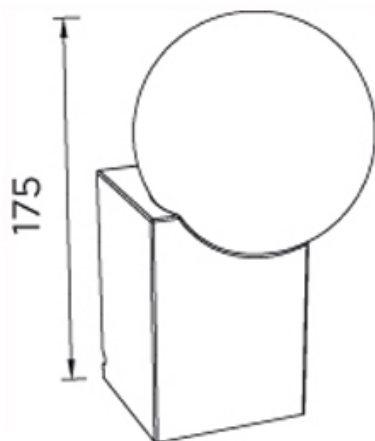

Spezifikationen

IP20

RF 850º

Installation auf brennbaren Oberflächen

Klasse I

Abmessungen:

Effizienz label:

p